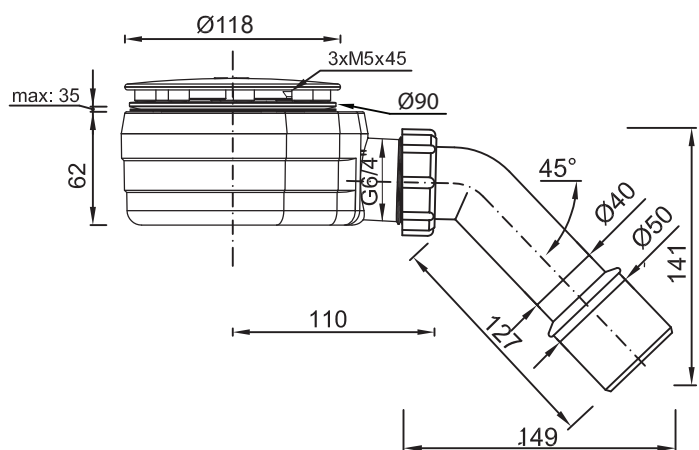

# DELOS D

Delos D	A1	A2	C1	C2	H1	H2
<b>800x750</b>	800	750	180	180	45	12
<b>900x750</b>	900	750	180	180	45	12
<b>1000x750</b>	1000	750	180	180	55	12

# ST620

CAUSTIC