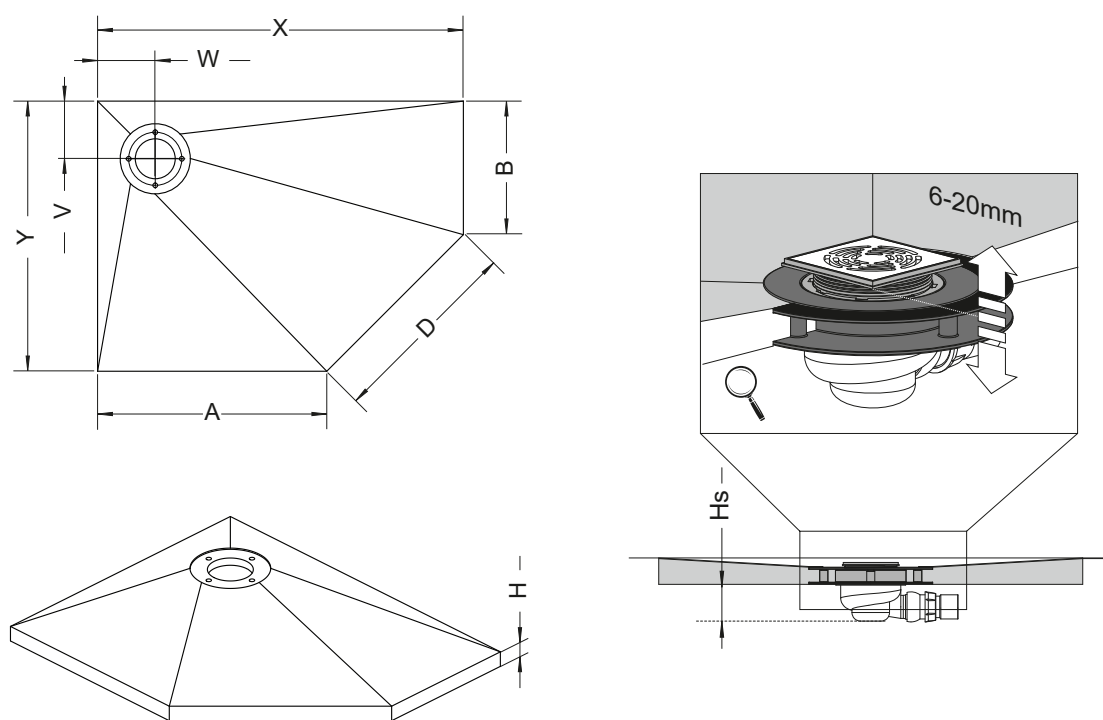

Burkolható ötszögletű aszimmetrikus zuhanytálca padlóösszefolyóval

A rajzon balos burkolható zuhanytálca látható.

Nr art.	X	Y	H	Hs	A	B	D	V	W
5PK0908L	890	790	48	68	440	340	635	190	190
5PK0908R	790	890	48	68	340	440	635	190	190
5PK1008L	990	790	48	68	540	340	635	190	190
5PK1008R	790	990	48	68	340	540	635	190	190
5PK1009L	990	890	48	68	540	440	635	190	190
5PK1009R	890	990	48	68	440	540	635	190	190