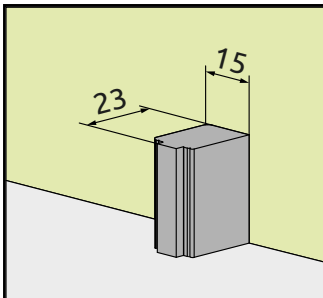

1A

1B

2.

3.

4.

balos ajtó
door - left

jobbos ajtó
door - right

Balos verzió
Variant L

Jobbos verzió
Variant R

Modell	X	B	D	H
DWB 90	892-906	380	780	2000
DWB 100	992-1006	430	880	2000