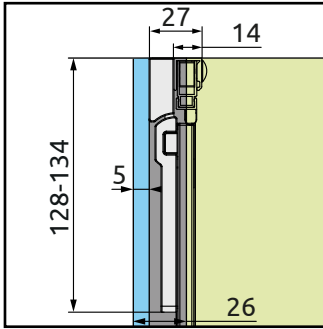

1A

1B

2.

3.

4.

balos ajtó
door - left

jobbos ajtó
door - right

Balos verzió
Variant L

Jobbos verzió
Variant R

Modell	X	B	D	H
DWB 90	892-906	380	780	2000
DWB 100	992-1006	430	880	2000