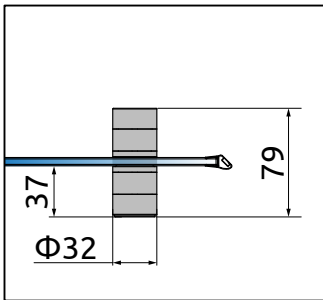

1A

1B

2.

3.

4.

balos ajtó
door - left

jobbos ajtó
door - right

Balos verzió
Variant L

Jobbos verzió
Variant R

Modell	X	B	D	H
DWB 90	892-906	380	780	2000
DWB 100	992-1006	430	880	2000